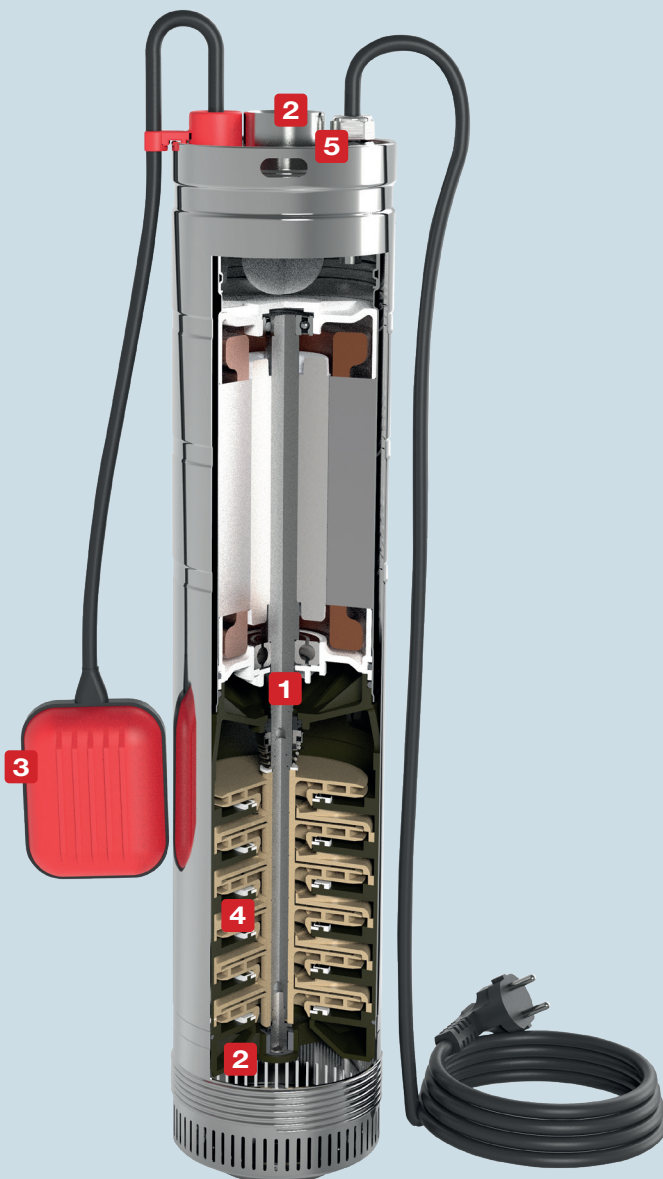

NUOVE E5MX

DIMENSIONI
COMPATTE
PER ELEVATE
PERFORMANCE

MADE IN ITALY

BY **caprari**

E5MX

**Pompe sommerse 5"
monoblocco**

APPROVVIGIONAMENTO IDRICO

CIVILE

AGRICOLTURA PROFESSIONALE

INDUSTRIA

Le nuove pompe sommerse 5" monoblocco della famiglia EASYWELL.

La struttura in acciaio inox rende le E5MX resistenti alla corrosione. Grazie alle giranti e diffusori in tecnopolimero, è assicurata alta resistenza alla sabbia.

AFFIDABILITÀ

100%
COLLAUDATE

E5MX

Pompe sommerse 5" monoblocco

2
GRANDEZZE

10
MODELLI

PRESTAZIONI

Frequenza	50Hz
Tensione	230V monofase 230/400V trifase
Portata	fino a 8,4m ³ /h
Prevalenza	fino a 90m
Potenza	fino a 1,5kW
Contenuto sabbia (max)	50g/m ³

ACCESSORI

- + 1. Galleggiante con connettore PLUG IN
- + 2. Kit per trasformazione da versione automatica a manuale

- 1** Doppia tenuta meccanica con camera olio interposta.
ELEVATA PROTEZIONE DEL MOTORE ELETTRICO
- 2** Mantello, filtro e bocca di mandata in acciaio inox.
ROBUSTEZZA ED ESTREMA RESISTENZA ALLA CORROSIONE
- 3** Galleggiante con sistema PLUG IN.
VERSATILITÀ D'IMPIEGO, TENUTA STAGNA E FACILITÀ DI MANUTENZIONE
- 4** Giranti e diffusori in tecnopolimero.
ELEVATE PERFORMANCE E RESISTENZA ALLA SABBIA
- 5** SERIE MONOFASE
 - Protezione da sovraccarico a riarmo automatico:
PROTEZIONE DEL MOTORE
 - Condensatore interno classe B:
DURATA 3 VOLTE SUPERIORE