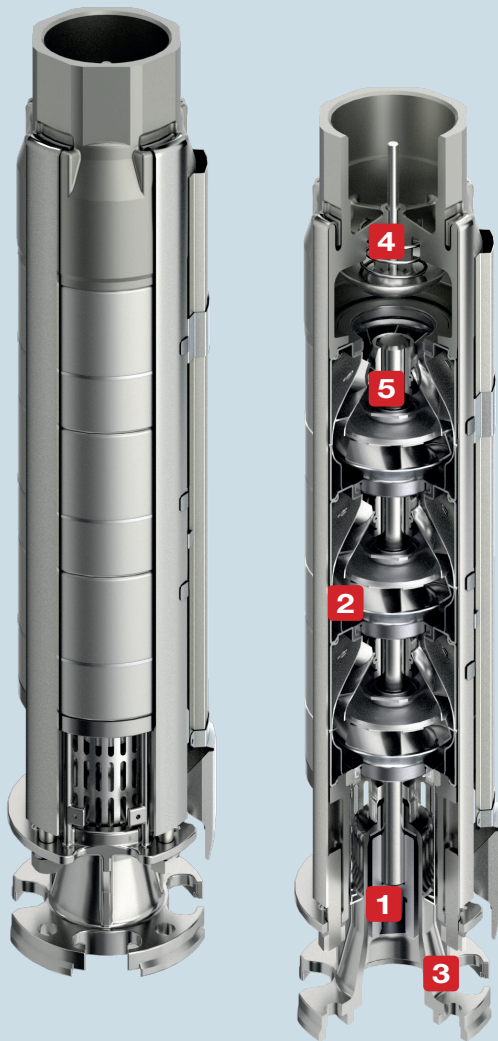

INDUSTRIA

Le prime pompe sommerse della famiglia EASYWELL da 6" in acciaio stampato. L'ampia gamma di prodotti si arricchisce ulteriormente con la serie E6KX: robustezza, affidabilità e qualità ad un prezzo competitivo. L'accoppiamento con i motori sommersi serie MPC è garanzia di prestazioni al vertice del mercato.

E6KX

Pompe sommerse 6" in acciaio stampato

4

GRANDEZZE

148

MODELLI

PRESTAZIONI

Frequenza	50/60Hz
Portata	fino a 95m ³ /h
Prevalenza	fino a 440m
Potenza	fino a 37kW
Contenuto sabbia (max)	50g/m ³

1

Attacco NEMA 4 e 6: pompe accoppiabili con i motori standard presenti sul mercato.
FACILE REPERIBILITÀ

2

Giranti e diffusori in acciaio inox.
ELEVATE PRESTAZIONI ED AFFIDABILITÀ

3

Supporto aspirazione in acciaio inox microfuso.
GARANZIA DI ROBUSTEZZA E DURATA

4

Corpo valvola in acciaio inox microfuso con clapet integrato: non è necessaria l'installazione di valvola aggiuntiva.
SAVING PER IL CLIENTE E MAGGIORE PROTEZIONE CONTRO I COLPI D'ARIETE

5

Cuscinetti radiali lubrificati ad acqua.
OTTIME PRESTAZIONI ANCHE IN PRESENZA DI SABBIA